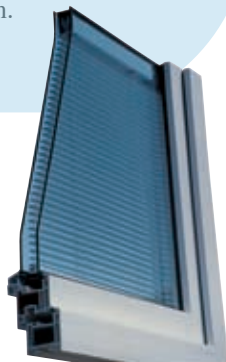

Pilkington Insulight™ ScreenLine®

Isolatieglas van Pilkington kan nu gecombineerd worden met zonwering en raamdecoratie. Uw rolgordijn, plissé of jaloezieën kunnen in de spouw van het isolatieglas gemonteerd worden. ScreenLine® is speciaal voor deze toepassing ontwikkeld. Het systeem is zeer duurzaam en bestand tegen de extreme temperaturen die in de spouw van het isolatieglas voor kunnen komen.

Een uitgebreid palet aan uitvoeringen en kleuren zorgen er voor dat u altijd een oplossing kunt vinden die aan uw wensen voldoet.

Deze brochure laat alle mogelijkheden zien. Uw Pilkington dealer zal graag uw vragen beantwoorden en u helpen bij het maken van de juiste keuze.

De voordelen op een rij

Licht- en warmte regulering

U bepaalt zelf de hoeveelheid warmte en licht die u in een ruimte binnen wilt laten. De jaloezieën kunt u optrekken of naar beneden laten. Door de jaloezieën te kantelen, kunt u de licht intensiteit perfect regelen. Bij plissé en rolgordijn kunt u kiezen uit drie transparanties.

Comfortabel bedieningsgemak

ScreenLine® wordt standaard geleverd met een koordbediening waarmee u het systeem moeiteloos optrekt en neer laat. Om u van alle gemakken te voorzien kan het systeem ook gemotoriseerd geleverd worden.

Hygiënisch, nooit meer schoonmaken

ScreenLine® zit tussen glas, goed beschermd tegen stof en vuil. U hoeft de zonwering nooit meer schoon te maken! Het enige wat u nog hoeft te doen is af en toe de ramen lappen. Vooral in een vochtige ruimte als de badkamer of in de keuken is het een welkome oplossing.

Veilig voor kinderen, langere levensduur

Uw kinderen kunnen niet meer verstrikt raken in de wirwar van koordjes van traditionele binnenzonwering of zich snijden aan de lamellen. Tegelijkertijd wordt uw zonwering beschermd door het glas, waardoor de levensduur van het product positief wordt beïnvloed.

Ruimtebesparing

Doordat uw jaloezieën, plissé of rolgordijn niet meer boven de vensterbank hangt, kunt u deze ruimte naar eigen inzicht benutten. Tevens heeft de wind geen invloed meer op uw zonwering, waardoor uw spullen veilig op de vensterbank blijven staan.

Privacy

Door de keuze in doek transparanties voor plissé en rolgordijn en de bedieningsmogelijkheden van jaloezieën, kunt u de mate van privacy in iedere ruimte nauwkeurig bepalen.